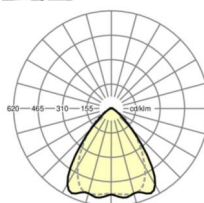

параметры

номер заказа	19530006150
код EAN	4020863432721
номер таможенного тарифа	94051190
Знак прохождения контроля	IP 20, класс защиты I, ENEC10 VDE, F, HACCP DIN10500/Food/IFS-пригодность для применения/BRC, Indoor, CE
Степень ударопрочности IK	IK03 (-20°C bis 35°C)
Температура окружения	ta -20°C в 35°C
Особые свойства	Готовность к IoT «Ready for IoT»
Гарантийный срок	5 лет
Государственные программы поддержки	BEG - государственные субсидии для энергосберегающих зданий (действительна только для Германии)

электротехника

Балласт	Электронный драйвер DALI2 (1 штука)
Мощность системы	24W
сетевое напряжение	230V/50Hz
автоматический предохранитель (пусковой ток)	13 штук/B10, 24 штук/B16, 25 штук/C10, 40 штук/C16
класс энергосбережения/Источник света	B

Оптика

Оснастка	LED, цветопередача/оттенок света CRI ≥ 80 / 6500K
Допуск для координаты цветности (MacAdam)	3SDCM
Номинальный световой поток	4406lm
Срок службы LED	50000h L80/B10 (Tq 35°C), 70000h L80/B50 (Tq 35°C)
светоотдача светильников	185lm/W
Угол излучения	80° (C0) / 75° (C90)
UGR поп./вдоль	18.3 / 19.0

DEEP-LINK

<https://www.regiolum.de/ru/article/19530006150>

Ссылка	LED 4000lm 865
ηLB	100 %
Φ ↓/↑	98 % / 2 %
UGR поп./вдоль	18.3 / 19.0